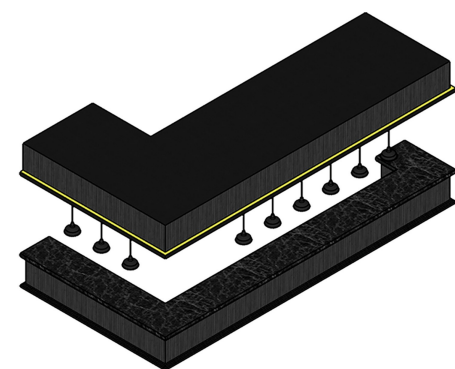

BAR COUNTER

Penempatan dan bentuk bar counter dirancang untuk mempermudah sirkulasi staf dan tamu, serta mempercepat proses penyajian.