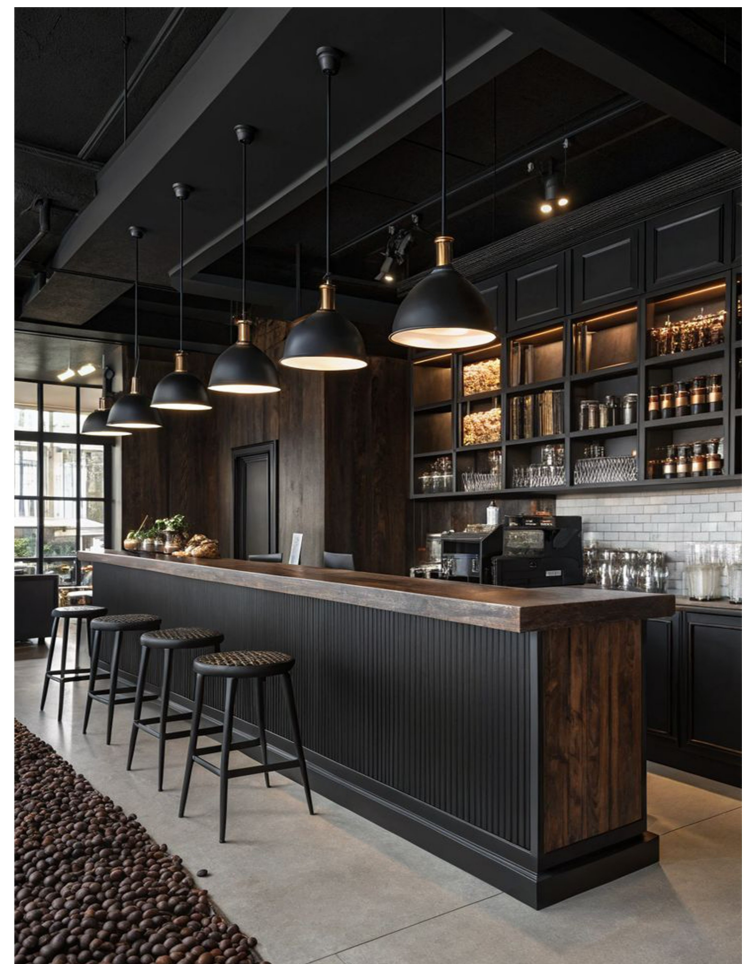

984E16

CONCEPT

KONTEMPORER KLASIK MODERN

Konsep dasar pada *lounge bar* Hotel ini menghadirkan perpaduan antara gaya klasik yang elegan dan nuansa modern yang hangat.

Ruang dirancang untuk menciptakan suasana santai namun tetap berkelas, dengan garis-garis desain yang bersih dan pemilihan material yang memperkuat karakter tempat.

Pencahayaan lembut, furnitur yang nyaman, dan detail interior yang tertata rapi membuat setiap sudut terasa intim dan mengundang.

Gaya ini menekankan keseimbangan antara fungsi dan estetika—memberikan pengalaman bersantai yang berkesan bagi setiap pengunjung.