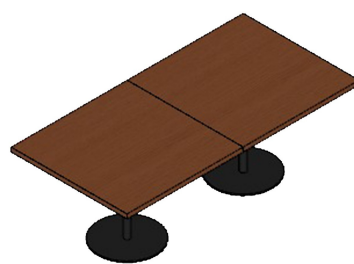

BAR STOOL

Kursi bar tanpa sandaran tangan dan dengan desain terbuka mendorong postur duduk santai dan memudahkan interaksi antar pengguna bar

CAFE TABLE

Menggunakan texture kayu untuk memberikan kesan yang hangat untuk menyesuaikan dengan konsep lounge