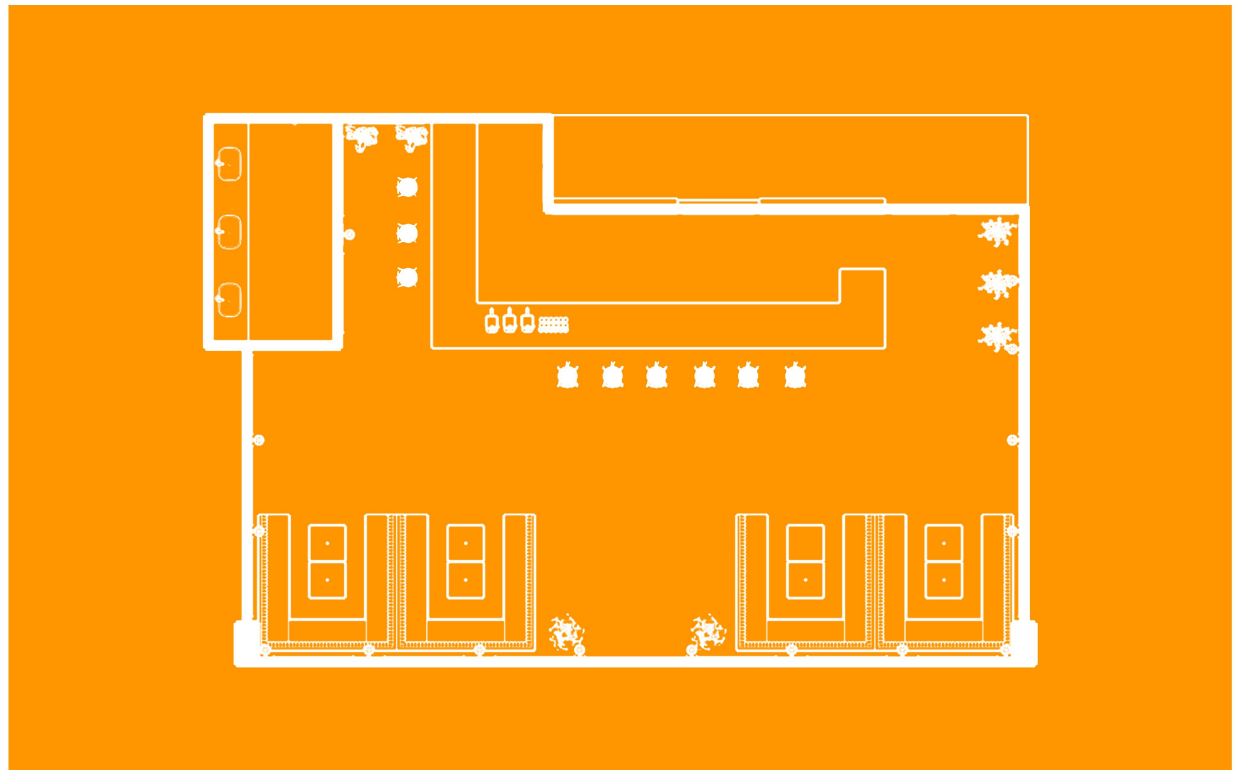

FURNITURE LAYOUT

FLOOR PLAN

SANITARY BY

Germany Brilliant
UPGRADE YOUR HOME LIFESTYLE