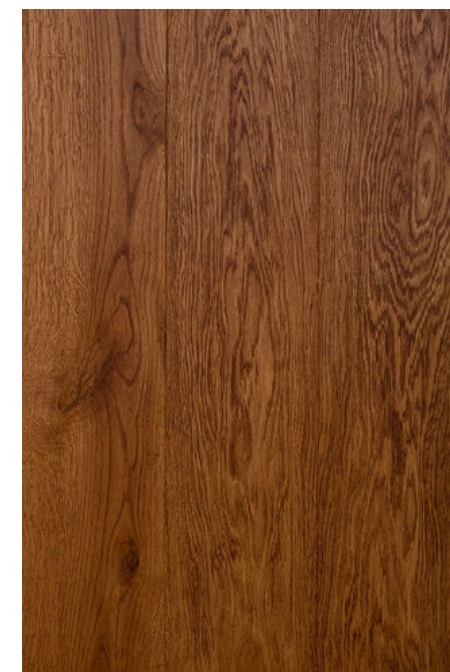

KONSEP SKEMATIK

KONSEP WARNA

Penggunaan warna-warna **cerah dan kontras**, warna-warna ini digunakan untuk menciptakan kesan yang nyentrik dan penuh warna dalam ruangan. Menggunakan warna-warna alam seperti warna **hijau, kuning, coklat**. Serta warna **putih, cream, dan beige**

KONSEP BENTUK

- Bentuk **alami** dan **organis** seperti **bunga delima, bunga kaca piring, pucuk rebung, dan bunga matahari**, yang digambarkan dengan bentuk melengkung dan vertikal
- Asimetris

KONSEP MATERIAL

- Furnitur : Kayu Jati, *Stainless steel*
- Plafon : Kayu
- Dinding : Cat, Mural, Molding
- Lantai : Mosaic Tiles
- Ornamen : Kayu
- Jendela : Kayu membentuk lengkung, kaca tekstur
- Lampu : Lampu Kaca