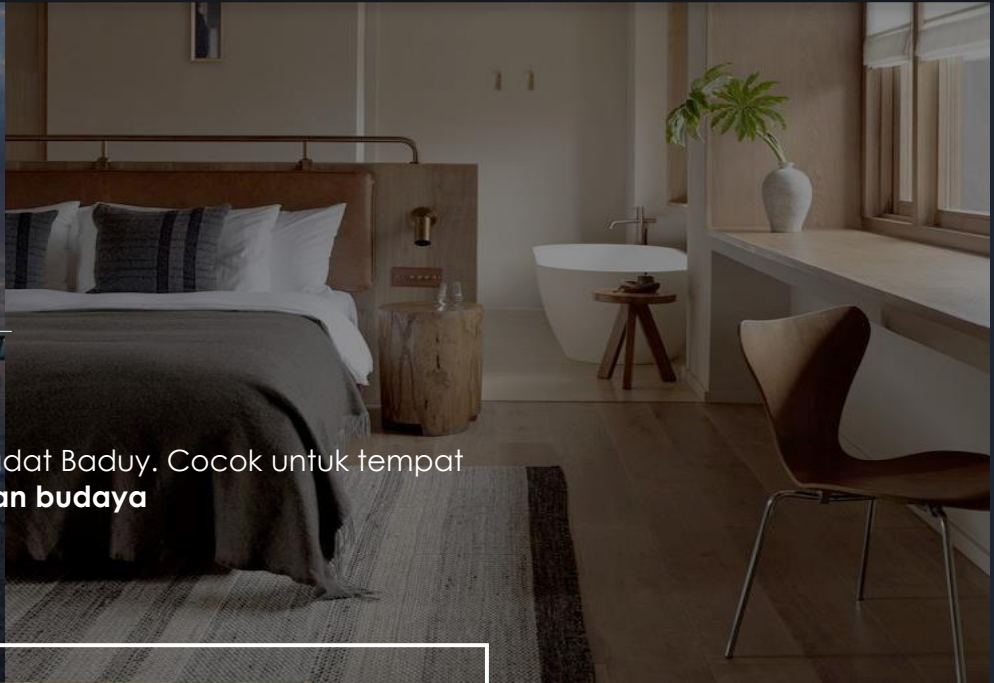

INTERIOR DESIGN PRESENTATION
OBJECT : PRESIDENT SUITE (ROOM) – HOTEL BINTANG 5
OLEH FERDY PRADIPTA ZULFANINATA

NAMA :

The Pangawinan

HOTEL

"Sustainable Luxury. Cultural Harmony."

PANGAWINAN yang berarti berarti "pertemuan" atau "harmoni" dalam konteks adat Baduy. Cocok untuk tempat peristirahatan yang tenang dan menyatu dengan alam.

OBJECT :

PRESIDENT SUITE ROOM

AREA :

226 M2

LATAR BELAKANG :

Provinsi Banten, sebagai wilayah penyangga ibu kota dengan pertumbuhan ekonomi yang pesat, semakin banyak menghadirkan hotel-hotel bisnis untuk menunjang mobilitas para pelaku usaha dan profesional. Namun, sebagian besar desain interior hotel bisnis di wilayah ini cenderung mengusung gaya modern minimalis yang seragam dan kurang mencerminkan identitas lokal. Hal ini **menciptakan kesenjangan antara fungsi komersial dan pelestarian budaya daerah**. Oleh karena itu, muncul kebutuhan akan pendekatan desain yang tidak hanya memenuhi aspek fungsional dan estetis, tetapi juga mampu merepresentasikan kekayaan budaya setempat. Mengangkat **budaya Baduy** sebagai inspirasi desain interior merupakan solusi yang potensial, karena budaya ini memiliki **nilai-nilai kesederhanaan, kearifan lokal**, serta keunikan visual yang kuat—yang dapat memberikan karakter khas dan daya tarik tersendiri bagi hotel di Banten yang **seimbang dengan kebudayaannya**

The Pangawinan

HOTEL

"Sustainable Luxury. Cultural Harmony."

PANGAWINAN yang berarti berarti "pertemuan" atau "harmoni" dalam konteks adat Baduy. Cocok untuk tempat peristirahatan yang tenang dan **harmoni dengan alam dan budaya**