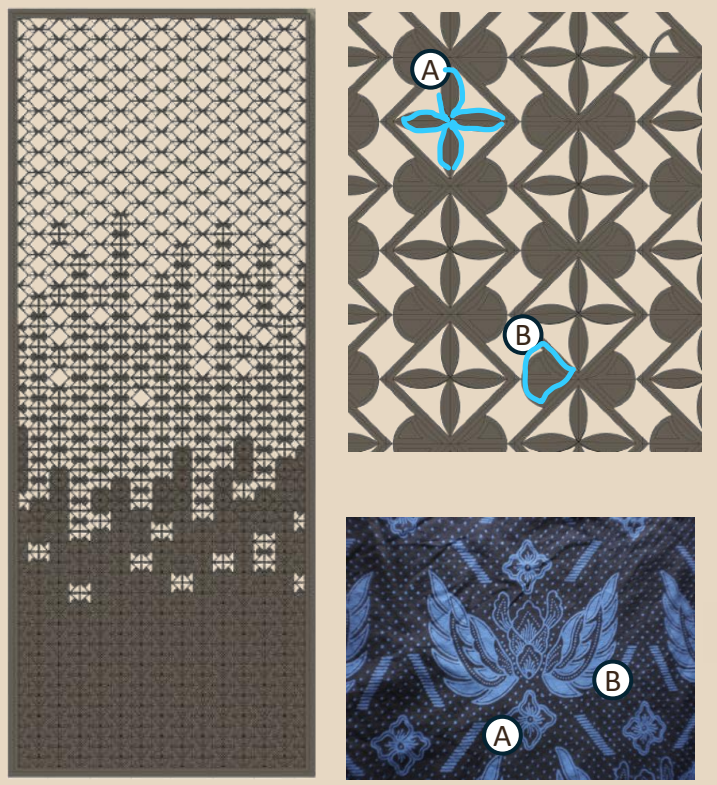

Artwork berupa medallion dari brass dengan base berbentuk liukan ombak sebaga keindahan laur dari **Pantai Tanjung Lesung**

B. EMBRACING BADUY'S LOCAL WISDOM

1. Color Scheme Accent

Aksen dengan warna Biru diambil dari kain baduy dan hijau dari alam yang dihargai oleh budaya

2. Pattern

Pengolahan bentukan dari motif batik baduy yaitu sayap dan bunga yang berarti keharmonisan dengan alam

B. EMBRACING BADUY'S LOCAL WISDOM

3. Interior Lattice

Krawangan diambil dari pengolahan bentuk batik baduy yaitu sayap dan bunga, berupa cutting CNC on PVC