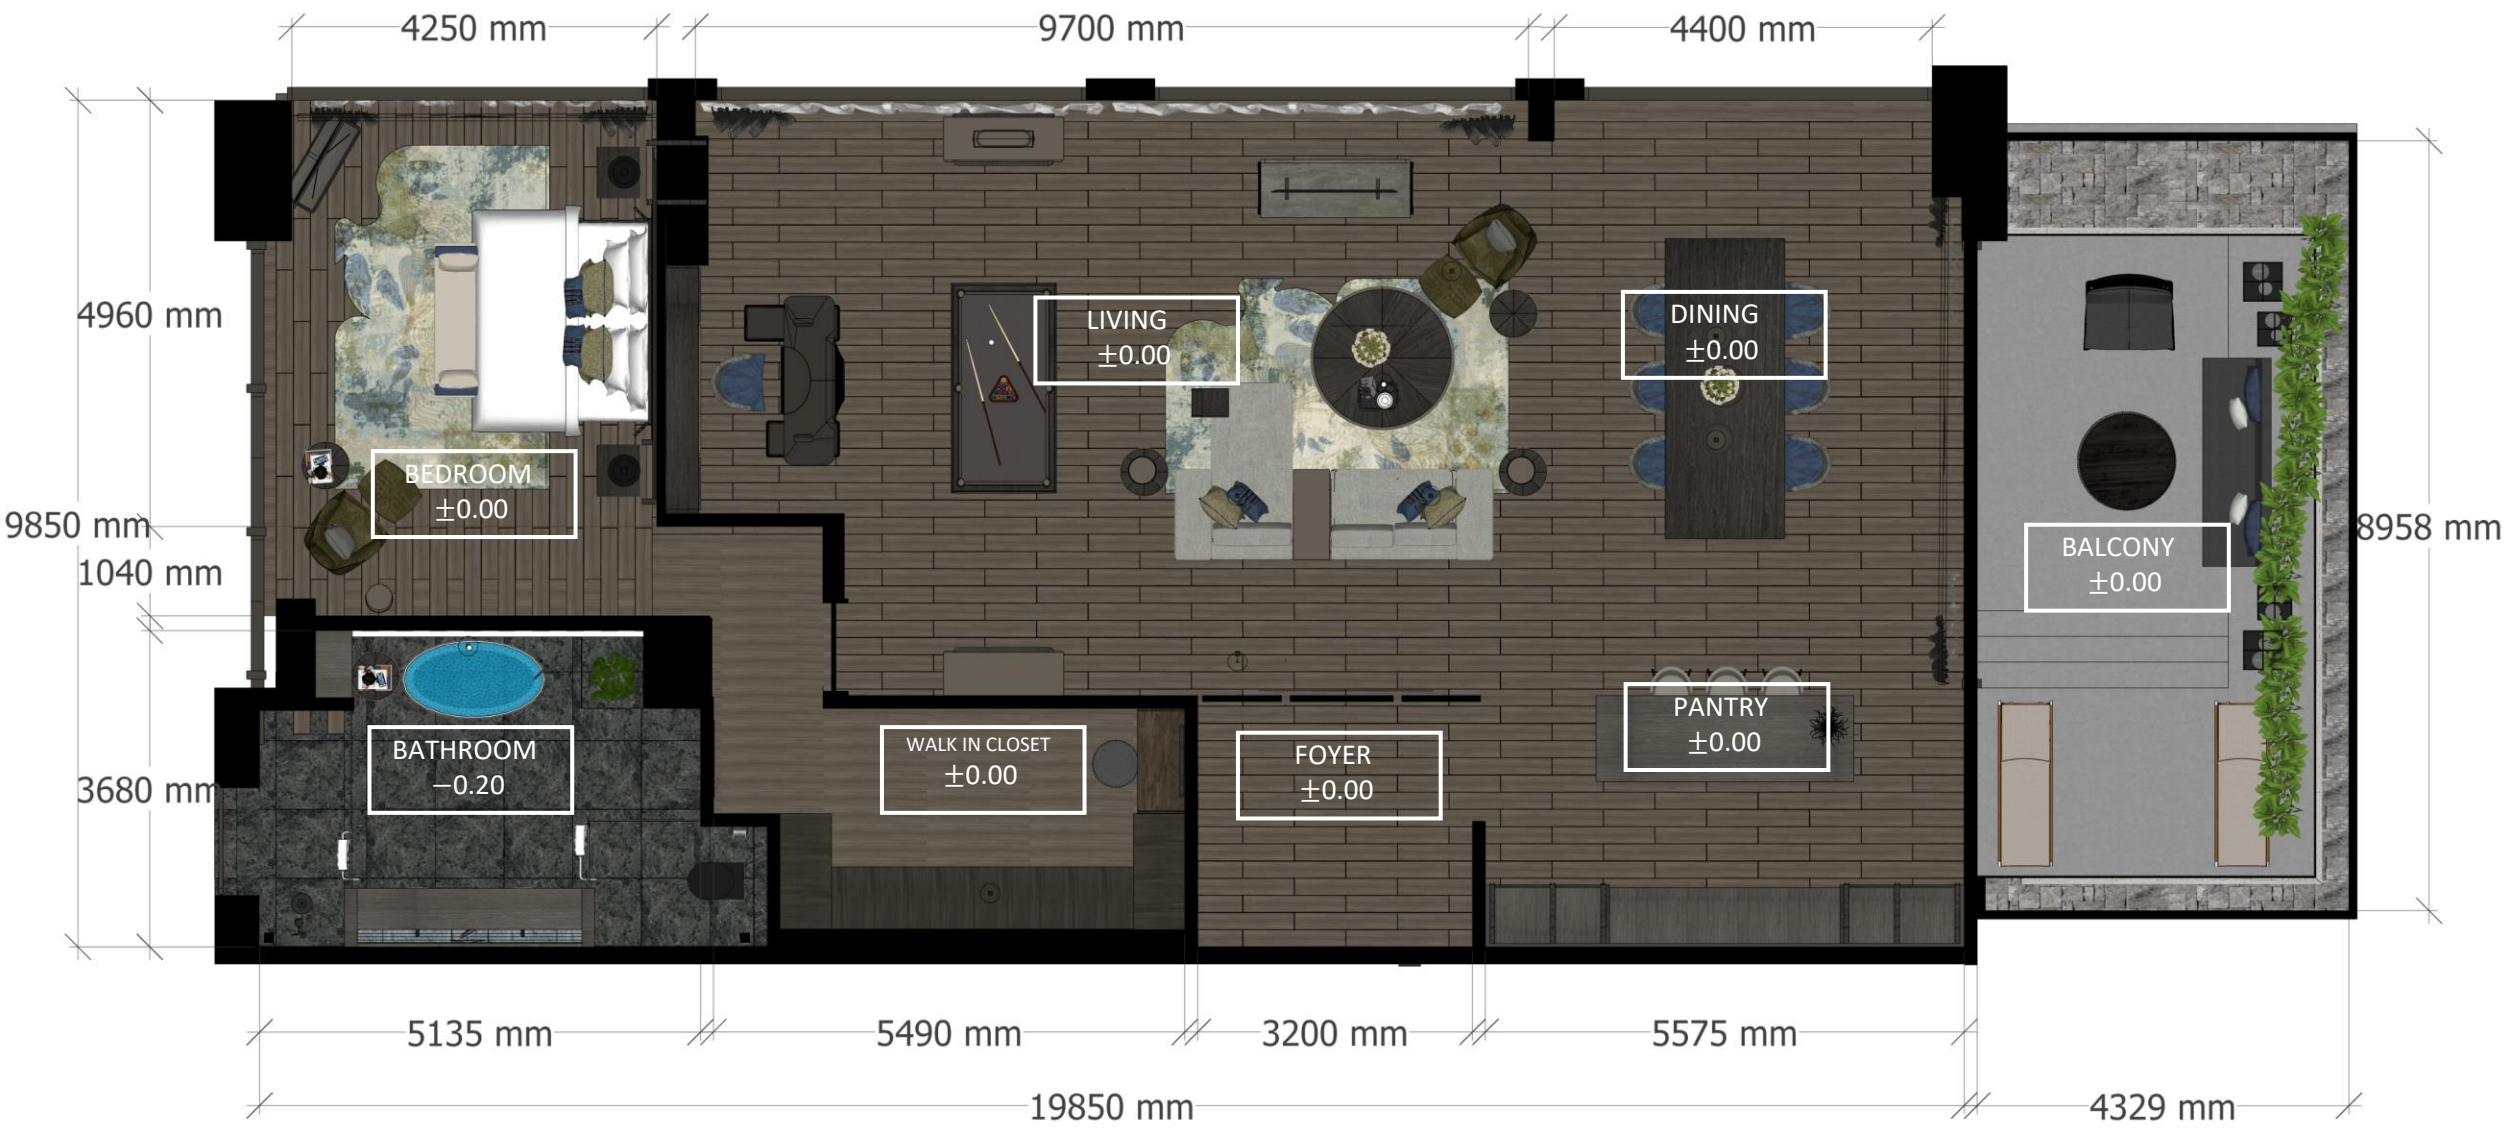

C. HIGHLIGHTING SPONSOR BRAND

1. Printed Custom on Ceramic (SUNPOWER)

Sunpower sebagai brand yang unggul menerima tantangan pada custom motif baduy printed untuk bedhead yang menjadi aksen dengan ukuran 2400 x 1200

3D PERSPECTIVE – LIVING DINING AREA

KEYPLAN

3D PERSPECTIVE – BEDROOM AREA

KEYPLAN

3D PERSPECTIVE BATHROOM AREA

KEYPLAN

ELEVATION A – LIVING DINING AREA

ELEVATION B – LIVING DINING AREA