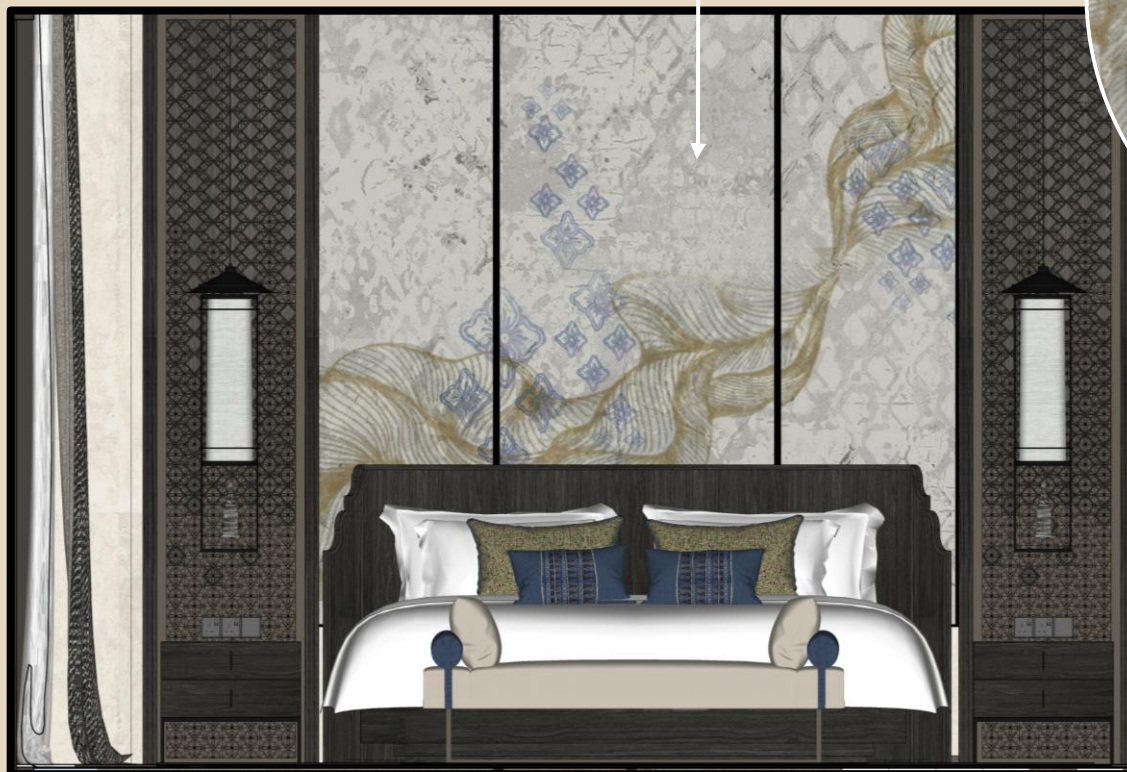

OBJECT :

PRESIDENT SUITE ROOM

AREA :

226 M2

LATAR BELAKANG :

Provinsi Banten, sebagai wilayah penyangga ibu kota dengan pertumbuhan ekonomi yang pesat, semakin banyak menghadirkan hotel-hotel bisnis untuk menunjang mobilitas para pelaku usaha dan profesional. Namun, sebagian besar desain interior hotel bisnis di wilayah ini cenderung mengusung gaya modern minimalis yang seragam dan kurang mencerminkan identitas lokal. Hal ini **menciptakan kesenjangan antara fungsi komersial dan pelestarian budaya daerah**. Oleh karena itu, muncul kebutuhan akan pendekatan desain yang tidak hanya memenuhi aspek fungsional dan estetis, tetapi juga mampu merepresentasikan kekayaan budaya setempat. Mengangkat **budaya Baduy** sebagai inspirasi desain interior merupakan solusi yang potensial, karena budaya ini memiliki **nilai-nilai kesederhanaan, kearifan lokal**, serta keunikan visual yang kuat—yang dapat memberikan karakter khas dan daya tarik tersendiri bagi hotel di Banten yang **seimbang dengan kebudayaannya**

3D PERSPECTIVE – LIVING DINING AREA

KEYPLAN

3D PERSPECTIVE – BEDROOM AREA

KEYPLAN

3D PERSPECTIVE BATHROOM AREA

KEYPLAN

ELEVATION A – LIVING DINING AREA

ELEVATION B – LIVING DINING AREA

Germany Brilliant
UPGRADE YOUR HOME LIFESTYLE

GBVST39EMB

ELEVATION A – BEDROOM AREA

ELEVATION B – BEDROOM AREA

ELEVATION – BATHROOM AREA

Germany Brilliant
UPGRADE YOUR HOME LIFESTYLE
GBLBMC02

Towel Bar
GBY6-GMF

TERIMA KASIH

INTERIOR DESIGN PRESENTATION
OBJECT : PRESIDENT SUITE (ROOM) – HOTEL BINTANG 5
OLEH FERDY PRADIPTA ZULFANINATA