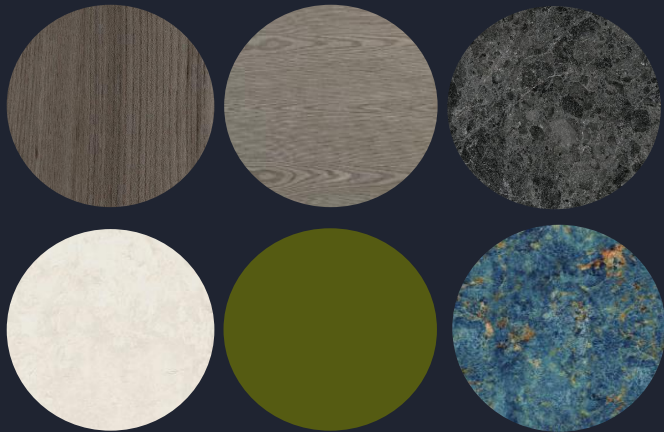

A. **INSPIRED BY NATURE**

1. **Color Scheme Material**